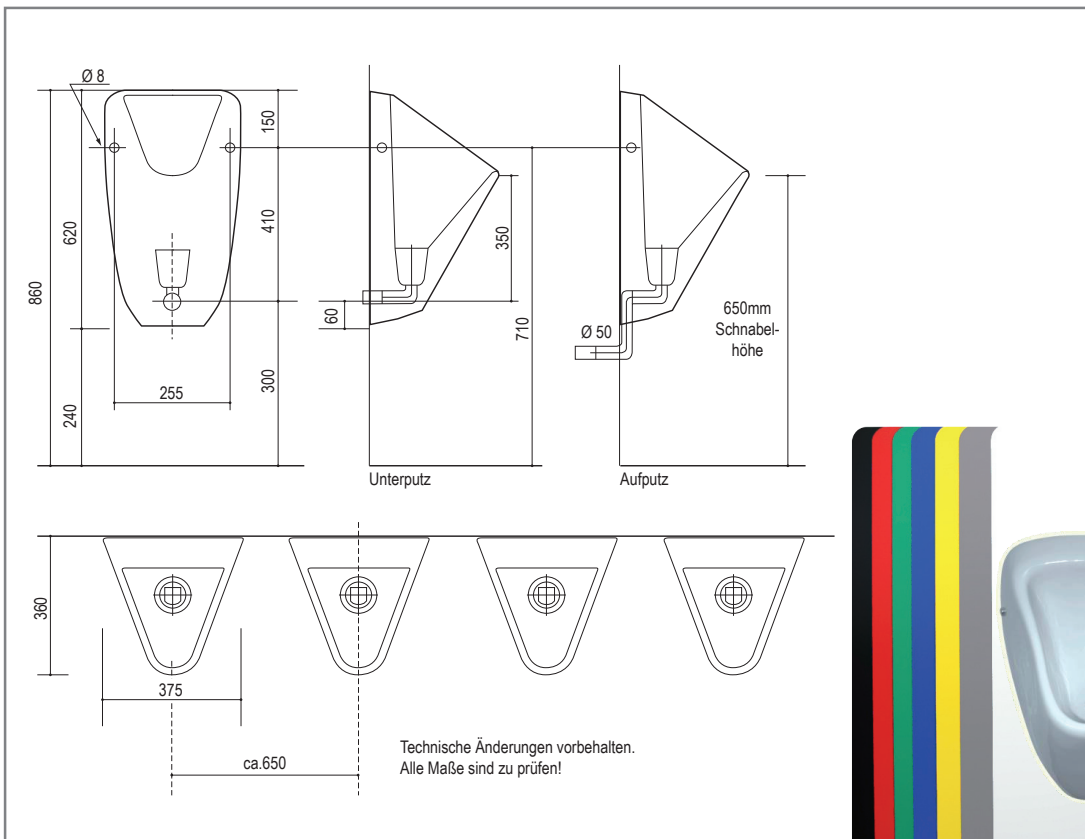

GERMAN
MANUFACTURE

5

Jahre
HERSTELLER
GARANTIE

WIR UNTERSTÜTZEN
VIVA CON AGUA
SANKT PAULI

FOUR
CULU®

The Waterless Company!

CULU®4 ohne Wasser aus Sanitär-Keramik. Das einteilige Becken ist rückspritzfrei und für die Verwendung des neuen CULU® Verschlusses konzipiert. Durch die spezielle Beschichtung wird ein hoher Perleffekt erzielt. Die Beschaffenheit gewährleistet einfachste Reinigung. Das hochwertige Urinal eignet sich für alle Sanitärräume und überdeckt alle Spuren von vorausgegangenen Montagen. Die Funktionalität ist auf einfachste Handhabung ausgelegt. Das Handling ist spielend leicht.

CULU® Geruchsverschluss

Der CULU® Geruchsverschluss verfügt über eine tausendfach in der Praxis bewährte Membrantechnik, welche das wasserlose Urinal, 100% geruchsdicht verschließt. Der Urin fließt schnell und sauber ab. Das Membransystem macht den Geruchsverschluss druckresistent. Unterdruck wird ausgeglichen und bei Überdruck verhindert das Ventil das Entweichen von Kanalgasen und gibt üblen Gerüchen keine Chance.