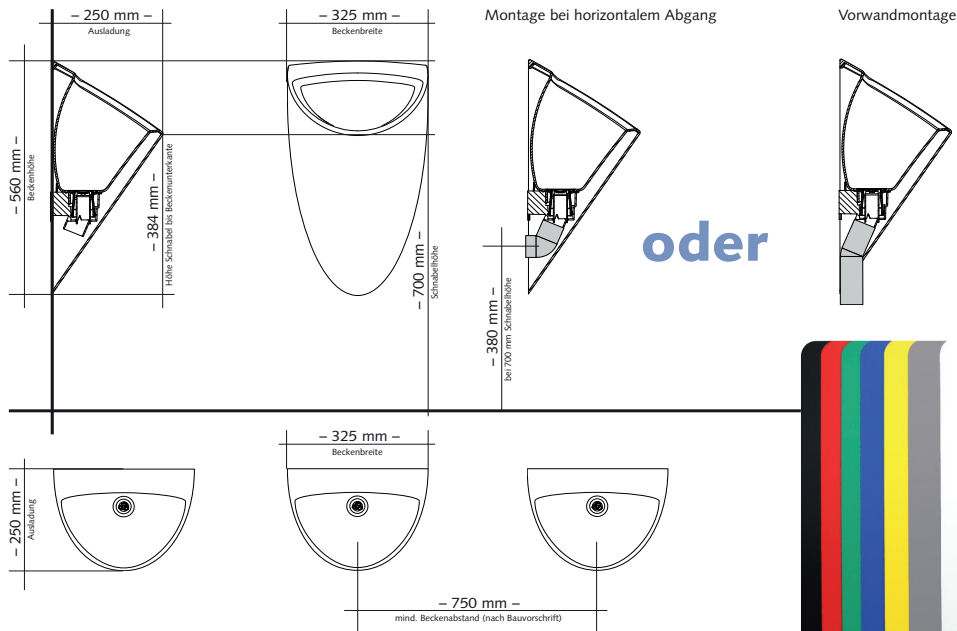

GERMAN
MANUFACTURE

5

Jahre
HERSTELLER
GARANTIE

WIR UNTERSTÜTZEN
VIVA CON AGUA
SANKT PAULI

ONE
CULU®

The Waterless Company!

Designer Kunststoff-Urinal, funktioniert mit CULU® Verschlusstechnik basierend auf Membrantechnologie. Ohne Wasser. Einfache Reinigung mit pH-neutralen Reinigungsmitteln. Wasserloses Urinalbecken aus ABS-Kunststoff, weiß, sehr hochwertige Ausführung. Deutsche Produktion. Dank der speziellen Fertigung wird ein hoher Perleffekt erzielt. Die Bauart gewährleistet einfachste Reinigung, auch hinter dem Becken. Dieses Becken erfüllt sämtliche hygienischen Ansprüche und eignet sich für alle Anlagen, auch die mit sehr hohem Benutzeraufkommen.

CULU® Geruchsverschluss

Der CULU® Geruchsverschluss verfügt über eine tausendfach in der Praxis bewährte Membrantechnik, welche das wasserlose Urinal, 100% geruchsdicht verschließt. Der Urin fließt schnell und sauber ab. Das Membransystem macht den Geruchsverschluss druckresistent. Unterdruck wird ausgeglichen und bei Überdruck verhindert das Ventil das Entweichen von Kanalgasen und gibt üblen Gerüchen keine Chance.