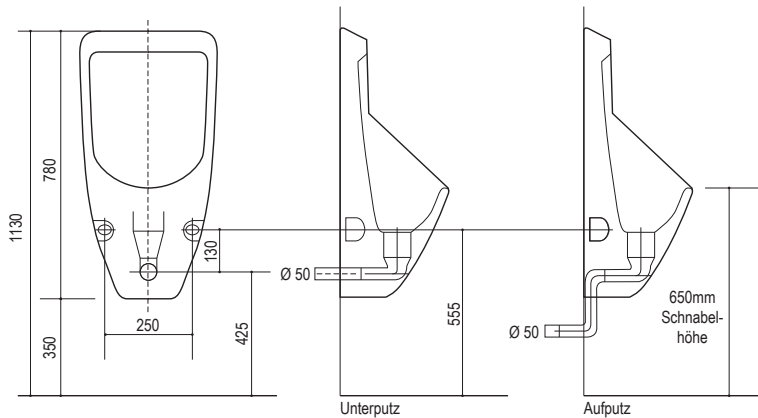

CULU® Geruchsverschluss

Der CULU® Geruchsverschluss verfügt über eine tausendfach in der Praxis bewährte Membrantechnik, welche das wasserlose Urinal, 100% geruchsdicht verschließt. Der Urin fließt schnell und sauber ab. Das Membransystem macht den Geruchsverschluss druckresistent. Unterdruck wird ausgeglichen und bei Überdruck verhindert das Ventil das Entweichen von Kanalgasen und gibt üblen Gerüchen keine Chance.

19,5kg

Technische Änderungen vorbehalten.
Alle Maße sind zu prüfen!

Achtung! Nach wasserlosen Urinalen bitte **kein Siphon montieren.**