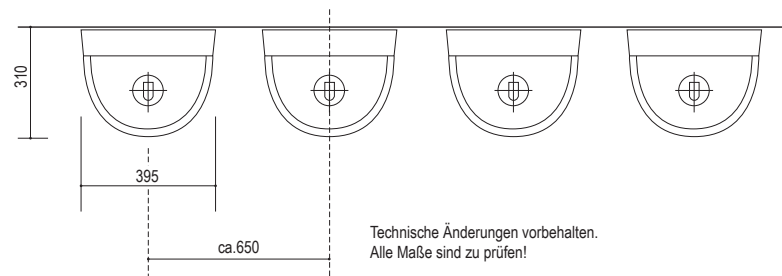

CULU® Geruchsverschluss

Der CULU® Geruchsverschluss verfügt über eine tausendfach in der Praxis bewährte Membrantechnik, welche das wasserlose Urinal, 100% geruchsdicht verschließt. Der Urin fließt schnell und sauber ab. Das Membransystem macht den Geruchsverschluss druckresistent. Unterdruck wird ausgeglichen und bei Überdruck verhindert das Ventil das Entweichen von Kanalgasen und gibt üblen Gerüchen keine Chance.

19,5kg

Technische Änderungen vorbehalten.
Alle Maße sind zu prüfen!

Achtung! Nach wasserlosen Urinalen bitte **kein Siphon montieren.**