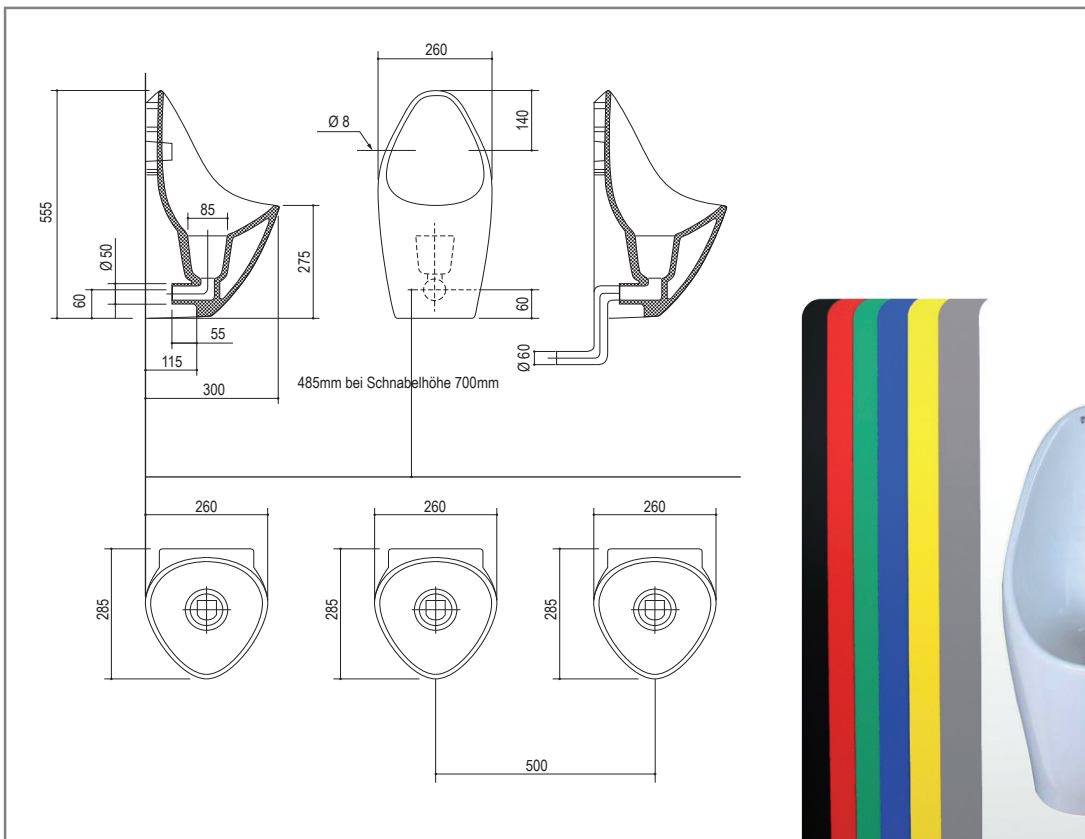

GERMAN  
MANUFACTURE

5

Jahre  
HERSTELLER  
GARANTIE

WIR UNTERSTÜTZEN  
VIVA CON AGUA  
BANKT PAULI

TWO  
CULU®

The Waterless Company!

CULU®2 ohne Wasser aus Sanitär-Keramik. Das einteilige Becken ist rückspritzfrei und für die Verwendung des CULU® Verschlusses konzipiert. Durch die spezielle Beschichtung wird ein hoher Perleffekt erzielt. Die Beschaffenheit gewährleistet einfache Reinigung. Das hochwertige Designer Urinal eignet sich auch bei Sanitärräumen mit engen Platzverhältnissen. Die Funktionalität ist auf einfachste Handhabung ausgelegt. Das Handling ist spielend leicht.

#### CULU® Geruchsverschluss

Der CULU® Geruchsverschluss verfügt über eine tausendfach in der Praxis bewährte Membrantechnik, welche das wasserlose Urinal, 100% geruchsdicht verschließt. Der Urin fließt schnell und sauber ab. Das Membransystem macht den Geruchsverschluss druckresistent. Unterdruck wird ausgeglichen und bei Überdruck verhindert das Ventil das Entweichen von Kanalgasen und gibt üblen Gerüchen keine Chance.

11 kg

Achtung! Nach wasserlosen Urinalen bitte **kein Siphon montieren.**